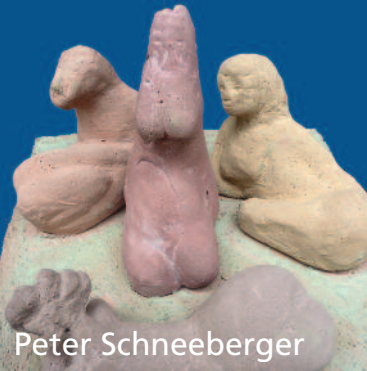

Katrin Bringolf

Ruedi Boller

Jacqueline Botquelen

KÜNSTLERGRUPPE USTER

Yvonne Escher

Vilija Litvinaite

Paul Lüchinger

Ernst Lüssi

Jasmine Lüthold

Milly Schmid

Peter Schneeberger

Leo Willmann

Beatrice Zbinden

Ruedi Boller
Jacqueline Botquelen
Katrin Bringolf
Yvonne Escher
Vilija Litvinaite
Paul Lüchinger
Ernst Lüssi
Jasmine Lüthold

künstler gruppe

USTER

Milly Schmid
Peter Schneeberger
Leo Willmann
Beatrice Zbinden
Gastkünstler:
Leo Krug

Ausstellung Zeughaus Uster Event-Raum und Halle 1

vom 9. bis 24. November 2019

Herzliche Einladung zur **Vernissage**